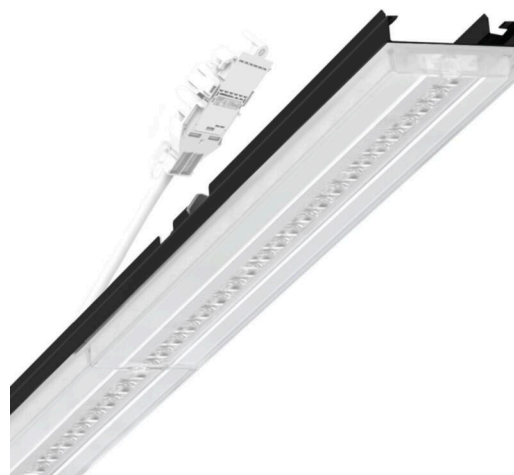

прибородержатель переменный - Central.Line.Optic - прямой свет, узко- и широконаправленный - без видимых стыков

Ламподержатель из оцинкованного стального профиля, поверхность покрыта лаком на полиэфирной смоле. Крепление без инструментов с нажимными затворами, встроенными в конструкцию, обеспечивают защиту от кражи и взлома. В несущей трековой шине позиционируется по-разному. Цвет корпуса черный RAL 9005; Прямой узко и широко направленный свет, распространяющийся через линзу «Central.Line.Optic HP» из пластика ПММА. Линзовая оптика делает сборку и установку предельно удобными, плоскость легко чистится. Линзы плотно расположены в один ряд: световые точки сливаются в одну линию, создавая целостный вид. Подключение к электросети через присоединительный провод длиной 1 м для свободного позиционирования прибородержателя в световой полосе и 3-полюсную втычную деталь для быстрой сборки со свободным выбором фаз. Сменные блоки, позволяющие легко модернизировать освещение, существенно продлевают срок службы всей осветительной установки.

Механика

цвет корпуса	черный RAL 9005
размеры (LxWxH/DxH)	1531mm x 55mm x 37mm
вес (нетто)	1.75kg
Вид монтажа	сборка трековых систем, световая структура

DEEP-LINK

<https://www.regiolum.de/ru/article/19535004084>

Ссылка	LED 4000lm 830
ηLB	100 %
Φ ↓/↑	98 % / 2 %
UGR поп./вдоль	18.2 / 18.8

размеры

L	1531 mm	Длина
B	55 mm	Ширина
H	37 mm	Высота