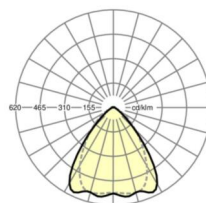

Механика

цвет корпуса	черный RAL 9005
размеры (LxWxH/DxH)	1531mm x 55mm x 37mm
вес (нетто)	1.75kg
Вид монтажа	сборка трековых систем, световая структура

DEEP-LINK

<https://www.regiolum.de/ru/article/19535004084>

Ссылка	LED 4000lm 830
ηLB	100 %
Φ ↓/↑	98 % / 2 %
UGR поп./вдоль	18.2 / 18.8

размеры

L	1531 mm	Длина
B	55 mm	Ширина
H	37 mm	Высота